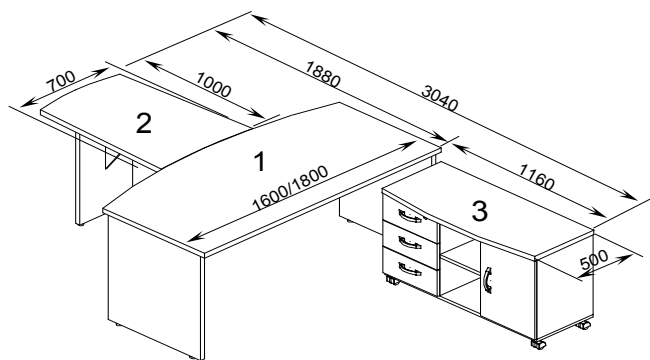

1. Стол 4С.001 (1600мм)
2. Брифинг-приставка 4БР.003
3. Тумба сервисная 4ТС.003

Цена комплекта: **20 366р.**