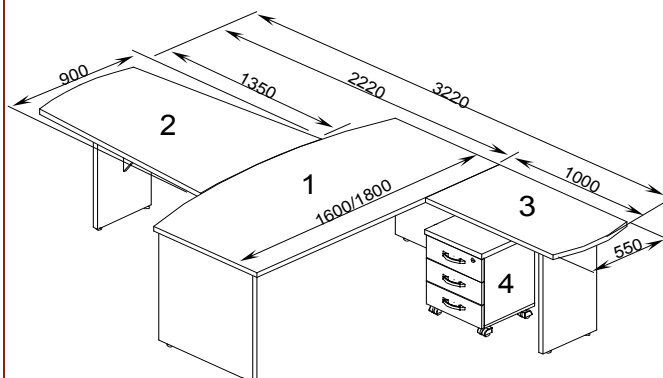

Схемы размещения столов серии "ТАЙМ-38"

Схемы размещения столов 4С.001-4С.002), тумб и элементов

- 1. Стол 4С.001 (1600мм)
- 2. Брифинг-приставка 4БР.001
- 3. Тумба сервисная 4ТС.003

Цена комплекта: **20 624р.**

- 1. Стол 4С.001 (1600мм)
- 2. Брифинг-приставка 4БР.001
- 3. Приставка боковая 4ПР.001
- 4. Тумба подкатная 4Т.002

Цена комплекта: **19 777р.**

- 1. Стол 4С.002 (1800мм)
- 2. Брифинг-приставка 4БР.001
- 3. Тумба сервисная 4ТС.003