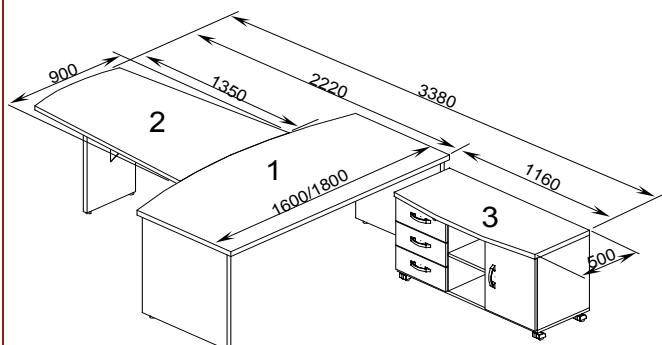

Схемы размещения столов серии "ТАЙМ-38"

Схемы размещения столов 4С.001-4С.002), тумб и элементов

- 1. Стол 4С.001 (1600мм)
- 2. Брифинг-приставка 4БР.001
- 3. Тумба сервисная 4ТС.003

Цена комплекта: **20 624р.**

- 1. Стол 4С.001 (1600мм)
- 2. Брифинг-приставка 4БР.001
- 3. Приставка боковая 4ПР.001
- 4. Тумба подкатная 4Т.002

Цена комплекта: **19 777р.**

- 1. Стол 4С.002 (1800мм)
- 2. Брифинг-приставка 4БР.001
- 3. Тумба сервисная 4ТС.003